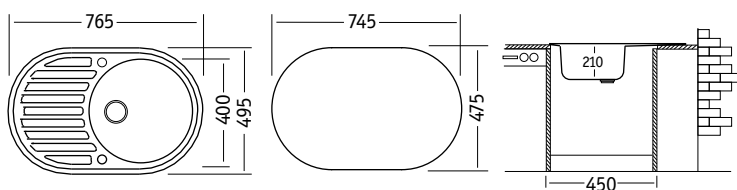

АМУР

Характеристики

Обозначение:	Амур
Размер:	765 x 495 мм
Материал:	Гранит
Ширина тумбы:	450 мм
Глубина чаши:	210 мм
Расположение чаши:	оборачиваемая
Перелив:	в чаше
Выпуск:	3 1/2"

Стандартная комплектация: сливная арматура, силиконовый герметик (крепежи не предусмотрены)