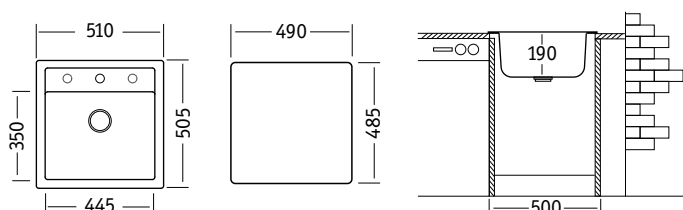

ДВИНА

Характеристики

Обозначение:	Двина
Размер:	510 x 505 мм
Материал:	Гранит
Ширина тумбы:	500 мм
Глубина чаш:	190 мм
Расположение чаши:	по центру
Перелив:	в чаше
Выпуск:	3 1/2"

Стандартная комплектация: сливная арматура, силиконовый герметик (крепёжи не предусмотрены)

07 / Белый

08 / Лён

10 / Чёрный

58 / Песок

93 / Шоколад

ОНЕГА

Характеристики

Обозначение:	Онега
Размер:	609 x 495 мм
Материал:	Гранит
Ширина тумбы:	450 мм
Глубина чаши:	210 мм
Расположение чаши:	оборачиваемая
Перелив:	в чаше
Выпуск:	3 1/2"

Стандартная комплектация: сливная арматура, силиконовый герметик (крепёжи не предусмотрены)