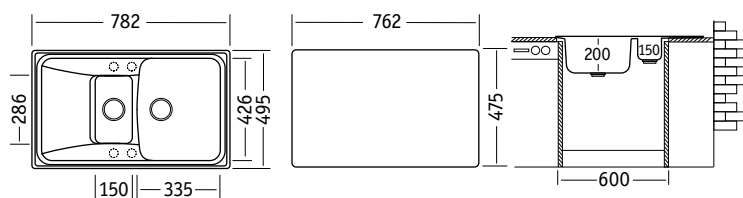

- 07 / Белый
- 08 / Лён
- 10 / Чёрный
- 58 / Песок
- 93 / Шоколад