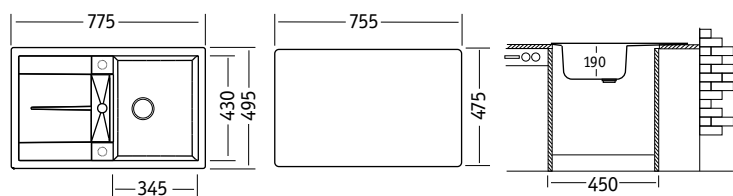

Обозначение:	Нева
Размер:	460 x 505 мм
Материал:	Гранит
Ширина тумбы:	450 мм
Глубина чаши:	190 мм
Расположение чаши:	по центру
Перелив:	в чаше
Выпуск:	3 1/2"

Стандартная комплектация: сливная арматура, силиконовый герметик (крепежи не предусмотрены)

07 / Белый

08 / Лён

10 / Чёрный

58 / Песок

93 / Шоколад

ТЕРЕК

Характеристики

Обозначение:	Терек
Размер:	675 x 495 мм
Материал:	Гранит
Ширина тумбы:	450 мм
Глубина чаши:	190 мм
Расположение чаши:	оборачиваемая
Перелив:	на крыле
Выпуск:	3 1/2"

Обозначение:	Иртыш
Размер:	775 x 495 мм
Материал:	Гранит
Ширина тумбы:	450 мм
Глубина чаши:	190 мм
Расположение чаши:	оборачиваемая
Перелив:	на крыле
Выпуск:	3 1/2"

Стандартная комплектация: сливная арматура, силиконовый герметик (крепёжи не предусмотрены)

07 / Белый

08 / Лён

10 / Чёрный

58 / Песок

93 / Шоколад

ЕНИСЕЙ

Характеристики

Обозначение:	Енисей
Размер:	775 x 495 мм
Материал:	Гранит
Ширина тумбы:	600 мм
Глубина чаш:	130/190 мм
Расположение чаши:	оборачиваемая
Перелив:	в чаше
Выпуск:	3 1/2"