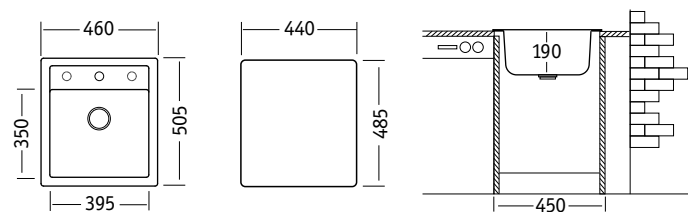

Обозначение:	Истра
Размер:	615 x 495 мм
Материал:	Гранит
Ширина тумбы:	450 мм
Глубина чаши:	205 мм
Расположение чаши:	оборачиваемая
Перелив:	в чаше
Выпуск:	3 1/2"

Стандартная комплектация: сливная арматура, силиконовый герметик (крепежи не предусмотрены)

07 / Белый

08 / Лён

10 / Чёрный

58 / Песок

93 / Шоколад

АМУР

Характеристики

Обозначение:	Амур
Размер:	765 x 495 мм
Материал:	Гранит
Ширина тумбы:	450 мм
Глубина чаши:	210 мм
Расположение чаши:	оборачиваемая
Перелив:	в чаше
Выпуск:	3 1/2"

Обозначение:	Нева
Размер:	460 x 505 мм
Материал:	Гранит
Ширина тумбы:	450 мм
Глубина чаши:	190 мм
Расположение чаши:	по центру
Перелив:	в чаше
Выпуск:	3 1/2"

Стандартная комплектация: сливная арматура, силиконовый герметик (крепежи не предусмотрены)

Обозначение:	Иртыш
Размер:	775 x 495 мм
Материал:	Гранит
Ширина тумбы:	450 мм
Глубина чаши:	190 мм
Расположение чаши:	оборачиваемая
Перелив:	на крыле
Выпуск:	3 1/2"

Стандартная комплектация: сливная арматура, силиконовый герметик (крепёжи не предусмотрены)