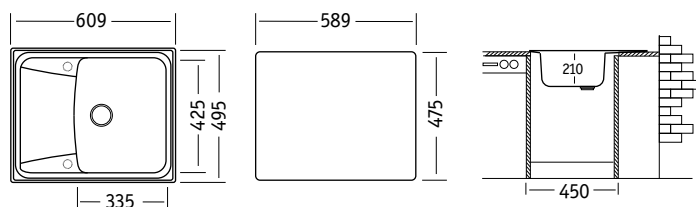

07 / Белый

08 / Лён

10 / Чёрный

58 / Песок

93 / Шоколад

ЕНИСЕЙ

Характеристики

Обозначение:	Енисей
Размер:	775 x 495 мм
Материал:	Гранит
Ширина тумбы:	600 мм
Глубина чаш:	130/190 мм
Расположение чаши:	оборачиваемая
Перелив:	в чаше
Выпуск:	3 1/2"

07 / Белый

08 / Лён

10 / Чёрный

58 / Песок

93 / Шоколад

ДВИНА

Характеристики

Обозначение:	Двина
Размер:	510 x 505 мм
Материал:	Гранит
Ширина тумбы:	500 мм
Глубина чаш:	190 мм
Расположение чаши:	по центру
Перелив:	в чаше
Выпуск:	3 1/2"

Обозначение:	Онега
Размер:	609 x 495 мм
Материал:	Гранит
Ширина тумбы:	450 мм
Глубина чаши:	210 мм
Расположение чаши:	оборачиваемая
Перелив:	в чаше
Выпуск:	3 1/2"

Стандартная комплектация: сливная арматура, силиконовый герметик (крепёжи не предусмотрены)

07 / Белый

08 / Лён

10 / Чёрный

58 / Песок

93 / Шоколад

АНГАРА

Характеристики

Обозначение:	Ангара
Размер:	782 x 495 мм
Материал:	Гранит
Ширина тумбы:	400 мм
Глубина чаши:	220 мм
Расположение чаши:	оборачиваемая
Перелив:	в чаше
Выпуск:	3 1/2"