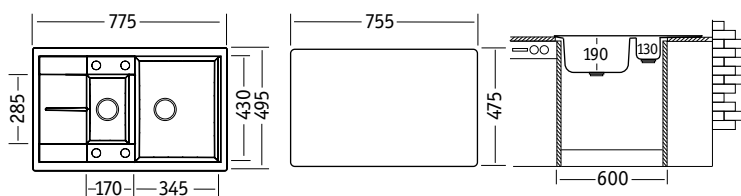

ЕНИСЕЙ

Характеристики

Обозначение:	Енисей
Размер:	775 x 495 мм
Материал:	Гранит
Ширина тумбы:	600 мм
Глубина чаш:	130/190 мм
Расположение чаши:	оборачиваемая
Перелив:	в чаше
Выпуск:	3 1/2"

Стандартная комплектация: сливная арматура, силиконовый герметик
(крепежи не предусмотрены)