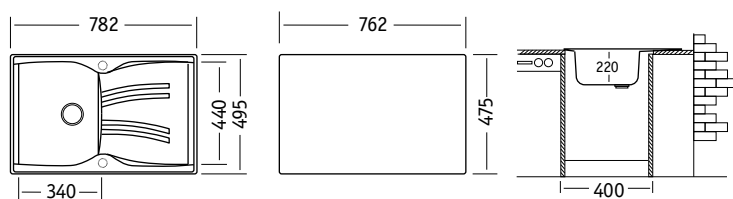

07 / Белый

08 / Лён

10 / Чёрный

58 / Песок

93 / Шоколад

ДВИНА

Характеристики

Обозначение:	Двина
Размер:	510 x 505 мм
Материал:	Гранит
Ширина тумбы:	500 мм
Глубина чаш:	190 мм
Расположение чаши:	по центру
Перелив:	в чаше
Выпуск:	3 1/2"

Обозначение:	Онега
Размер:	609 x 495 мм
Материал:	Гранит
Ширина тумбы:	450 мм
Глубина чаши:	210 мм
Расположение чаши:	оборачиваемая
Перелив:	в чаше
Выпуск:	3 1/2"

Стандартная комплектация: сливная арматура, силиконовый герметик (крепёжи не предусмотрены)

07 / Белый

08 / Лён

10 / Чёрный

58 / Песок

93 / Шоколад

АНГАРА

Характеристики

Обозначение:	Ангара
Размер:	782 x 495 мм
Материал:	Гранит
Ширина тумбы:	400 мм
Глубина чаши:	220 мм
Расположение чаши:	оборачиваемая
Перелив:	в чаше
Выпуск:	3 1/2"

Стандартная комплектация: сливная арматура, силиконовый герметик (крепежи не предусмотрены)

- 07 / Белый
- 08 / Лён
- 10 / Чёрный
- 58 / Песок
- 93 / Шоколад

ВЯТКА

Характеристики

Обозначение:	Вятка
Размер:	782 x 495 мм
Материал:	Гранит
Ширина тумбы:	600 мм
Глубина чаши:	200/150 мм
Расположение чаши:	оборачиваемая
Перелив:	в чаше
Выпуск:	3 1/2"