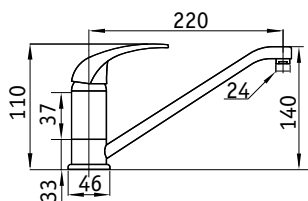

Технические параметры:

- Современный дизайн
- Высокое качество деталей и узлов
- Качественное долговечное покрытие
- Идеальное сочетание по цвету с композитными мойками
- Оснащение аэраторами и керамическими дисковыми картриджами
- Легкое подключение при помощи гибких шлангов с гайкой 1/2"

СМЕСИТЕЛЬ

41109

- 07 / Белый
- 08 / Лён
- 10 / Чёрный
- 58 / Песок
- 93 / Шоколад

Характеристики

Компактный однорычажный смеситель с низким поворотным изливом. Подходит для всех моделей кухонных моек из композитных материалов.