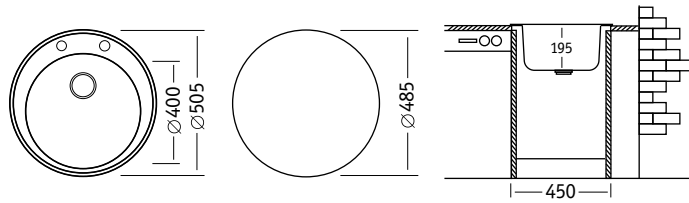

ДОН

Характеристики

Обозначение:	Дон
Размер:	∅505 мм
Материал:	Гранит
Ширина тумбы:	450 мм
Глубина чаши:	195 мм
Расположение чаши:	по центру
Перелив:	в чаше
Выпуск:	3 1/2"

Стандартная комплектация: сливная арматура, силиконовый герметик (крепежи не предусмотрены)