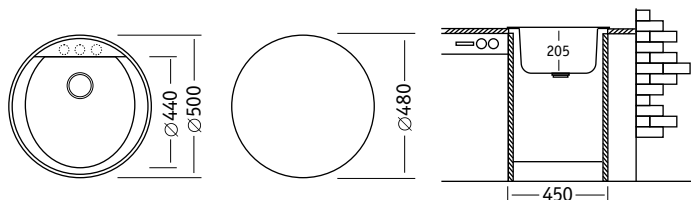

Обозначение:	Иртыш
Размер:	775 x 495 мм
Материал:	Гранит
Ширина тумбы:	450 мм
Глубина чаши:	190 мм
Расположение чаши:	оборачиваемая
Перелив:	на крыле
Выпуск:	3 1/2"

Стандартная комплектация: сливная арматура, силиконовый герметик (крепёжи не предусмотрены)

07 / Белый

08 / Лён

10 / Чёрный

58 / Песок

93 / Шоколад

ЕНИСЕЙ

Характеристики

Обозначение:	Енисей
Размер:	775 x 495 мм
Материал:	Гранит
Ширина тумбы:	600 мм
Глубина чаш:	130/190 мм
Расположение чаши:	оборачиваемая
Перелив:	в чаше
Выпуск:	3 1/2"

Обозначение:	Ока
Размер:	∅500 мм
Материал:	Гранит
Ширина тумбы:	450 мм
Глубина чаши:	205 мм
Расположение чаши:	по центру
Перелив:	в чаше
Выпуск:	3 1/2"

Стандартная комплектация: сливная арматура, силиконовый герметик
(крепежи не предусмотрены)

07 / Белый

08 / Лён

10 / Чёрный

58 / Песок

93 / Шоколад

ДВИНА

Характеристики

Обозначение:	Двина
Размер:	510 x 505 мм
Материал:	Гранит
Ширина тумбы:	500 мм
Глубина чаш:	190 мм
Расположение чаши:	по центру
Перелив:	в чаше
Выпуск:	3 1/2"