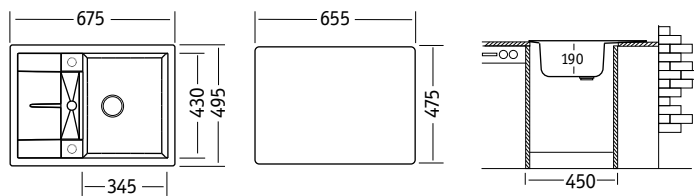

ТЕРЕК

Характеристики

Обозначение:	Терек
Размер:	675 x 495 мм
Материал:	Гранит
Ширина тумбы:	450 мм
Глубина чаши:	190 мм
Расположение чаши:	оборачиваемая
Перелив:	на крыле
Выпуск:	3 1/2"

Стандартная комплектация: сливная арматура, силиконовый герметик (крепёжи не предусмотрены)