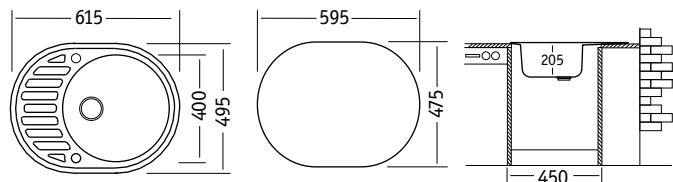

07/ Белый

08/ Лён

10/ Чёрный

58/ Песок

93/ Шоколад

ДОН

Характеристики

Обозначение:	Дон
Размер:	∅505 мм
Материал:	Гранит
Ширина тумбы:	450 мм
Глубина чаши:	195 мм
Расположение чаши:	по центру
Перелив:	в чаше
Выпуск:	3 1/2"

Обозначение:	Истра
Размер:	615 x 495 мм
Материал:	Гранит
Ширина тумбы:	450 мм
Глубина чаши:	205 мм
Расположение чаши:	оборачиваемая
Перелив:	в чаше
Выпуск:	3 1/2"

Стандартная комплектация: сливная арматура, силиконовый герметик (крепежи не предусмотрены)

07 / Белый

08 / Лён

10 / Чёрный

58 / Песок

93 / Шоколад

АМУР

Характеристики

Обозначение:	Амур
Размер:	765 x 495 мм
Материал:	Гранит
Ширина тумбы:	450 мм
Глубина чаши:	210 мм
Расположение чаши:	оборачиваемая
Перелив:	в чаше
Выпуск:	3 1/2"

Обозначение:	Нева
Размер:	460 x 505 мм
Материал:	Гранит
Ширина тумбы:	450 мм
Глубина чаши:	190 мм
Расположение чаши:	по центру
Перелив:	в чаше
Выпуск:	3 1/2"

Стандартная комплектация: сливная арматура, силиконовый герметик (крепежи не предусмотрены)